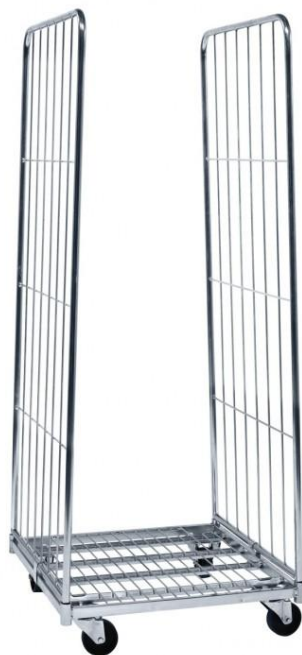

KR 7280180 2S

Kontener rolkowy 2S 720x800 mm.

| | |
|-------------------------|------------------------------|
| Szerokość | 720 mm |
| Głębokość | 800 mm |
| Wysokość | 1 800 mm |
| Wymiar wewnętrzny | 660x800x h1 640 mm |
| Nośność dynamiczna | 300 kg |
| Oczko ściany | 105x350 mm |
| Koła | PA ø100 mm,2 stałe,2 skrętne |
| Materiał | stal ocynkowana |
| Waga | 25 kg |
| Opcjonalnie półki ,pasy | |